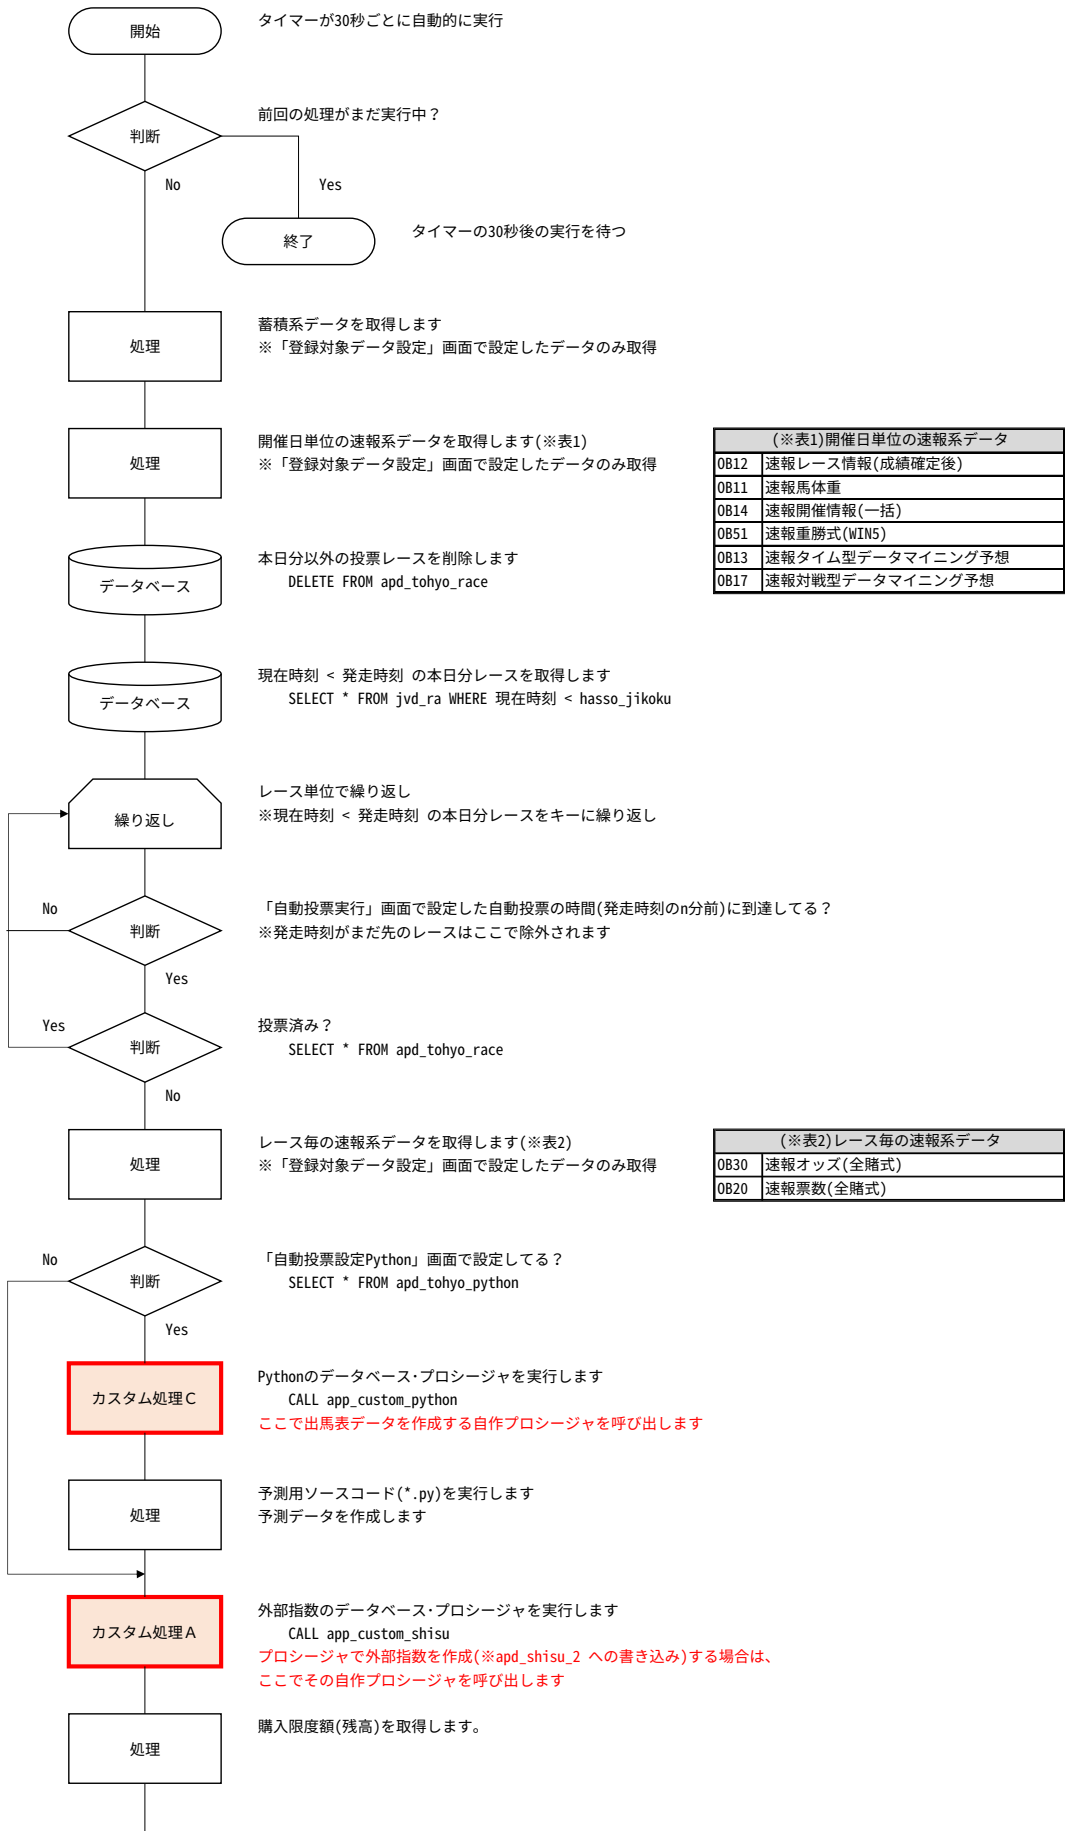

# PC-KEIBA 自動投票フローチャート

(※表1)開催日単位の速報系データ

OB12	速報レース情報(成績確定後)
OB11	速報馬体重
OB14	速報開催情報(一括)
OB51	速報重勝式(WIN5)
OB13	速報タイム型データマイニング予想
OB17	速報対戦型データマイニング予想

(※表2)レース毎の速報系データ

OB30	速報オッズ(全賭式)
OB20	速報票数(全賭式)